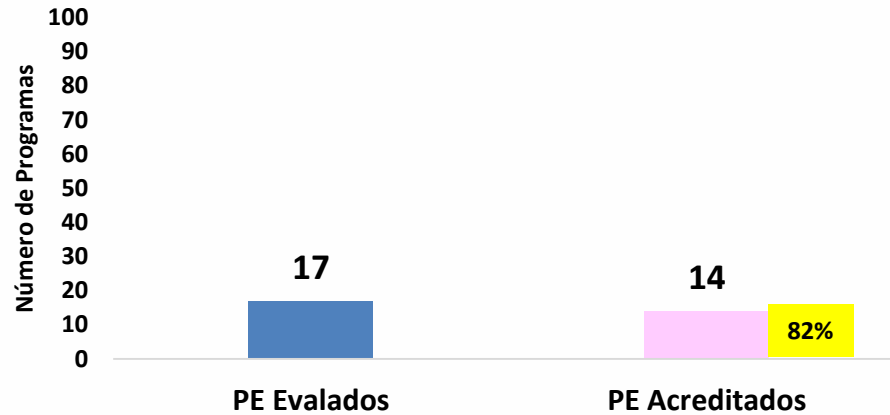

The logo for CACEI (Consejo de Acreditación de la Enseñanza de la Ingeniería, A.C.) features the acronym 'CACELI' in a white, serif font. The letters are partially obscured by a dark blue rectangular block with a red border on its right side. The background of the entire page is a light gray with large, faint, overlapping letters 'A', 'E', and 'I' in a light blue color, and a red and white geometric pattern of overlapping shapes.

CACELI

Consejo de Acreditación de la Enseñanza
de la Ingeniería, A.C.

UNIVERSIDADES POLITÉCNICAS INFORME ANUAL 2023

ANÁLISIS DE LA ACREDITACIÓN DE PROGRAMAS EDUCATIVOS EN LAS UNIVERSIDADES POLITÉCNICAS DURANTE 2023

Fuentes.

- Información CACEI, corte a diciembre 2023.

RESUMEN DE PE EVALUADOS VS PE ACREDITADOS

RESUMEN DE PE EVALUADOS VS PE ACREDITADOS

PE EVALUADOS VS PE ACREDITADOS DE INGENIERÍA

PE EVALUADOS VS PE ACREDITADOS POR AREA DE LA INGENIERIA