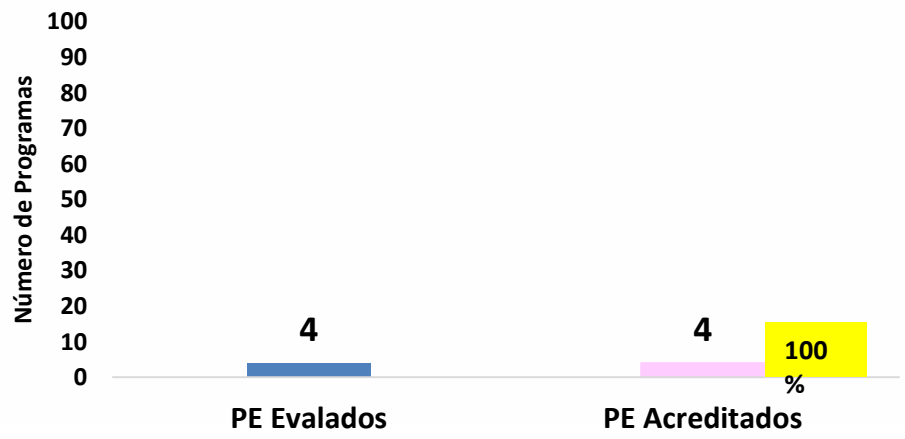

CACELI

Consejo de Acreditación de la Enseñanza
de la Ingeniería, A.C.

UNIVERSIDADES POLITÉCNICAS INFORME ANUAL 2018

ANÁLISIS DE LA ACREDITACIÓN DE PROGRAMAS EDUCATIVOS EN LAS UNIVERSIDADES POLITÉCNICAS DURANTE 2018

Fuentes.

- Información CACEI, corte a diciembre 2018.

RESUMEN DE PE EVALUADOS VS PE ACREDITADOS

**RESUMEN DE PE EVALUADOS VS
 PE ACREDITADOS**

**PE EVALUADOS VS PE ACREDITADOS
 DE INGENIERÍA**

PE EVALUADOS VS PE ACREDITADOS POR AREA DE LA INGENIERIA