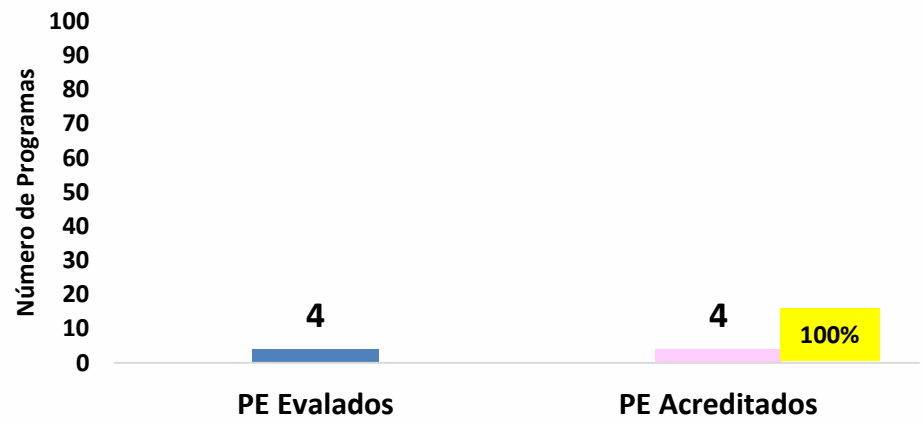

The logo for CACEI (Consejo de Acreditación de la Enseñanza de la Ingeniería, A.C.) features the word "CACELI" in a bold, serif font. The letters "C", "A", and "E" are white and set against a dark blue background. The letters "C", "E", and "I" are dark blue and set against a white background. A small registered trademark symbol (®) is located to the right of the "I".

CACELI

Consejo de Acreditación de la Enseñanza
de la Ingeniería, A.C.

UNIVERSIDADES POLITÉCNICAS INFORME ANUAL 2018

ANÁLISIS DE LA ACREDITACIÓN DE PROGRAMAS EDUCATIVOS EN LAS UNIVERSIDADES POLITÉCNICAS DURANTE 2018

Fuentes.

- Información CACEI, corte a diciembre 2018.

RESUMEN DE PE EVALUADOS VS PE ACREDITADOS

**RESUMEN DE PE EVALUADOS VS
 PE ACREDITADOS**

**PE EVALUADOS VS PE ACREDITADOS
 DE INGENIERÍA**

PE EVALUADOS VS PE ACREDITADOS POR AREA DE LA INGENIERIA