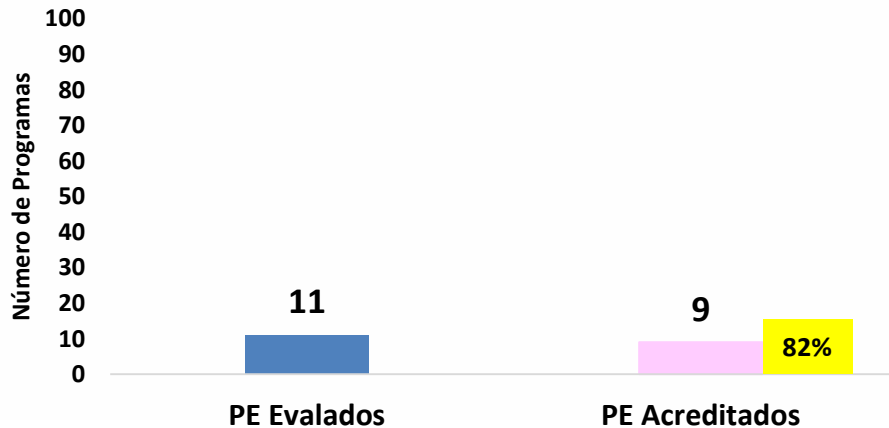

CACELI

Consejo de Acreditación de la Enseñanza
de la Ingeniería, A.C.

UNIVERSIDADES POLITÉCNICAS INFORME ANUAL 2021

ANÁLISIS DE LA ACREDITACIÓN DE PROGRAMAS EDUCATIVOS EN LAS UNIVERSIDADES POLITÉCNICAS DURANTE 2021

Fuentes.

- Información CACEI, corte a diciembre 2021.

RESUMEN DE PE EVALUADOS VS PE ACREDITADOS

RESUMEN DE PE EVALUADOS VS PE ACREDITADOS

PE EVALUADOS VS PE ACREDITADOS DE INGENIERÍA

PE EVALUADOS VS PE ACREDITADOS POR AREA DE LA INGENIERIA