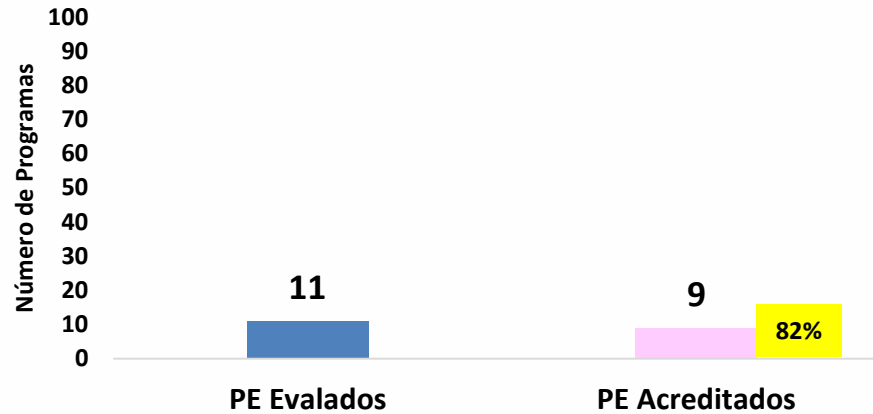

The logo for CACEI (Consejo de Acreditación de la Enseñanza de la Ingeniería, A.C.) features the word "CACELI" in a bold, serif font. The letters "C", "A", and "E" are white and set against a dark blue background. The letters "C", "E", and "I" are dark blue and set against a white background. A small registered trademark symbol (®) is located to the right of the "I".

CACELI

Consejo de Acreditación de la Enseñanza
de la Ingeniería, A.C.

UNIVERSIDADES POLITÉCNICAS INFORME ANUAL 2021

ANÁLISIS DE LA ACREDITACIÓN DE PROGRAMAS EDUCATIVOS EN LAS UNIVERSIDADES POLITÉCNICAS DURANTE 2021

Fuentes.

- Información CACEI, corte a diciembre 2021.

RESUMEN DE PE EVALUADOS VS PE ACREDITADOS

RESUMEN DE PE EVALUADOS VS PE ACREDITADOS

PE EVALUADOS VS PE ACREDITADOS DE INGENIERÍA

PE EVALUADOS VS PE ACREDITADOS POR AREA DE LA INGENIERIA