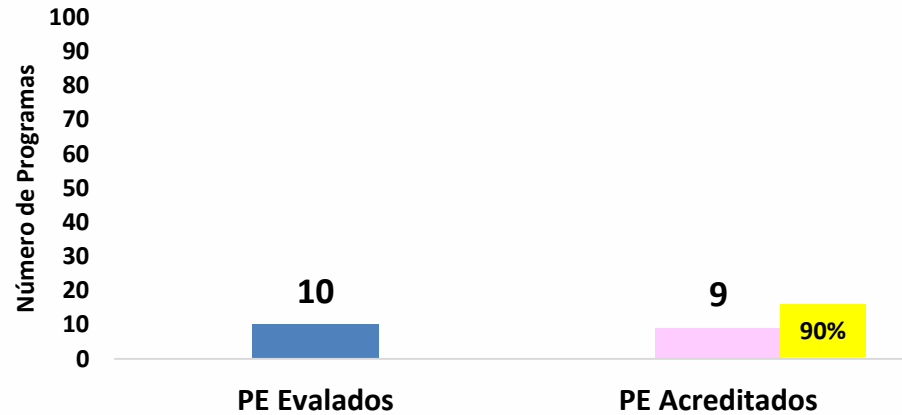

The logo for CACEI (Consejo de Acreditación de la Enseñanza de la Ingeniería, A.C.) features the word "CACELI" in a bold, serif font. The letters "C", "A", and "E" are white and set against a dark blue background. The letters "C", "E", and "I" are dark blue and set against a white background. A small registered trademark symbol (®) is located to the right of the "I".

CACELI

Consejo de Acreditación de la Enseñanza
de la Ingeniería, A.C.

UNIVERSIDADES POLITÉCNICAS INFORME ANUAL 2020

ANÁLISIS DE LA ACREDITACIÓN DE PROGRAMAS EDUCATIVOS EN LAS UNIVERSIDADES POLITÉCNICAS DURANTE 2020

Fuentes.

- Información CACEI, corte a diciembre 2020.

RESUMEN DE PE EVALUADOS VS PE ACREDITADOS

RESUMEN DE PE EVALUADOS VS PE ACREDITADOS

PE EVALUADOS VS PE ACREDITADOS DE INGENIERÍA

PE EVALUADOS VS PE ACREDITADOS POR AREA DE LA INGENIERIA