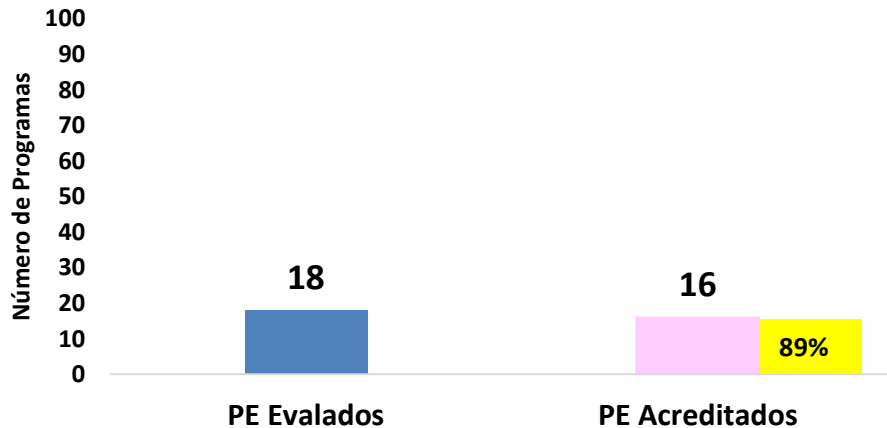

CACELI

Consejo de Acreditación de la Enseñanza
de la Ingeniería, A.C.

UNIVERSIDADES POLITÉCNICAS INFORME ANUAL 2017

ANÁLISIS DE LA ACREDITACIÓN DE PROGRAMAS EDUCATIVOS EN LAS UNIVERSIDADES POLITÉCNICAS DURANTE 2017

Fuentes.

- Información CACEI, corte a diciembre 2017.

RESUMEN DE PE EVALUADOS VS PE ACREDITADOS

RESUMEN DE PE EVALUADOS VS PE ACREDITADOS

PE EVALUADOS VS PE ACREDITADOS DE INGENIERÍA

PE EVALUADOS VS PE ACREDITADOS POR AREA DE LA INGENIERIA