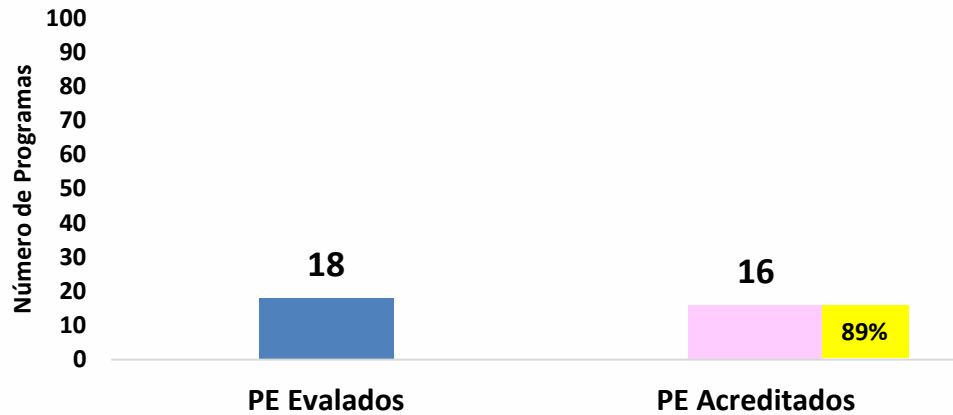

The logo for CACEI (Consejo de Acreditación de la Enseñanza de la Ingeniería, A.C.) features the word "CACELI" in a bold, serif font. The letters "C", "A", and "E" are white and set against a dark blue background. The letters "C", "E", and "I" are dark blue and set against a white background. A small registered trademark symbol (®) is located to the right of the "I".

CACELI

Consejo de Acreditación de la Enseñanza
de la Ingeniería, A.C.

UNIVERSIDADES POLITÉCNICAS INFORME ANUAL 2017

ANÁLISIS DE LA ACREDITACIÓN DE PROGRAMAS EDUCATIVOS EN LAS UNIVERSIDADES POLITÉCNICAS DURANTE 2017

Fuentes.

- Información CACEI, corte a diciembre 2017.

RESUMEN DE PE EVALUADOS VS PE ACREDITADOS

RESUMEN DE PE EVALUADOS VS PE ACREDITADOS

PE EVALUADOS VS PE ACREDITADOS DE INGENIERÍA

PE EVALUADOS VS PE ACREDITADOS POR AREA DE LA INGENIERIA