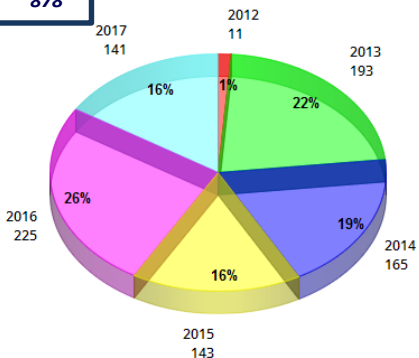

Oferta PE Acreditados

Programas Educativos Acreditados por Área de Conocimiento

Programas Educativos Acreditados

Total: 878

Programas Educativos de TSU Acreditados por Entidad Federativa

Programas Educativos de Ingeniería acreditados por Entidad Federativa

Evolución de la Acreditación

Ingenierías: 763
TSU: 115
Total: 878

Oferta Vs Programas Acreditados

Oferta Vs Programas Acreditados