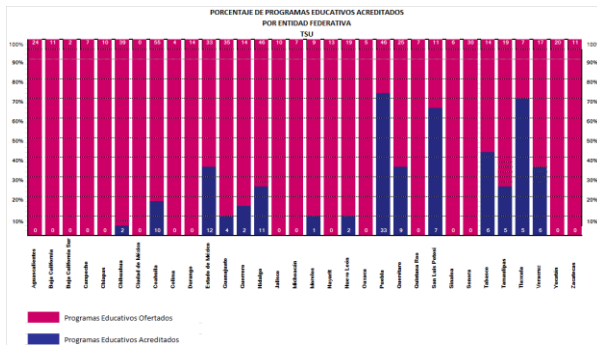

Régimen Público

Resumen TSU

Régimen Público

Régimen Particular

Régimen Particular

Régimen Particular

Oferta PE Acreditados

Oferta PE Acreditados

Oferta PE Acreditados

Programas Educativos Acreditados por Área de Conocimiento

Programas Educativos Acreditados

Total: 878

Programas Educativos de TSU Acreditados por Entidad Federativa

Programas Educativos de Ingeniería acreditados por Entidad Federativa

Evolución de la Acreditación

Ingenierías: 763
TSU: 115
Total: 878

Oferta Vs Programas Acreditados

Oferta Vs Programas Acreditados