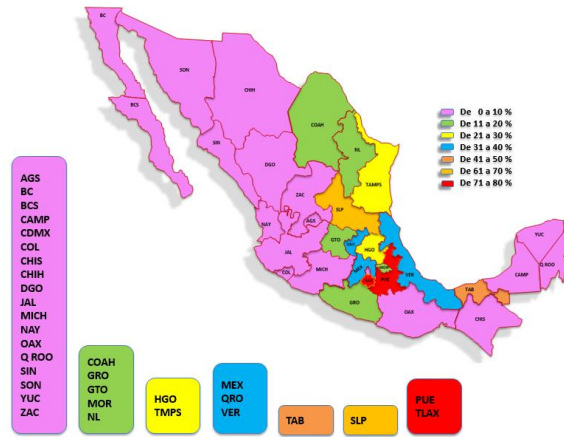

Oferta PE Acreditados

Programas Educativos Acreditados por Área de Conocimiento

Programas Educativos Acreditados

Total: 878

Programas Educativos de TSU Acreditados por Entidad Federativa

Programas Educativos de Ingeniería acreditados por Entidad Federativa

Evolución de la Acreditación

Ingenierías: 763
TSU: 115
Total: 878

Oferta Vs Programas Acreditados

Oferta Vs Programas Acreditados