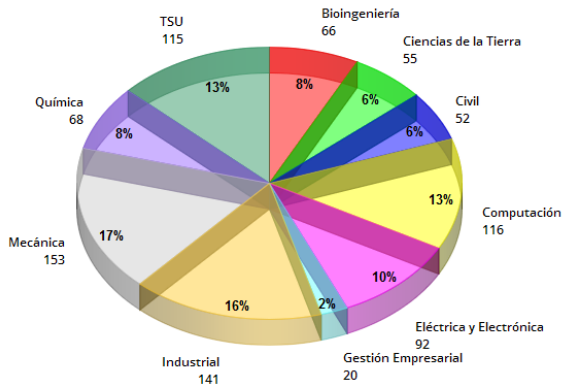

**Oferta Vs Acreditación de Programas
Educativos de Ingeniería y TSU**

**Programas Educativos de
Ingeniería acreditados**

**Programas Educativos de TSU
acreditados**

Resumen General

Régimen Público

Resumen Ingeniería

Régimen Público

Resumen TSU

Régimen Público

Régimen Particular

Régimen Particular

Régimen Particular

Oferta PE Acreditados

Oferta PE Acreditados

Oferta PE Acreditados

Programas Educativos Acreditados por Área de Conocimiento

Programas Educativos Acreditados

Total: 878

Programas Educativos de TSU Acreditados por Entidad Federativa

Programas Educativos de Ingeniería acreditados por Entidad Federativa

Evolución de la Acreditación

Ingenierías: 763
TSU: 115
Total: 878

Oferta Vs Programas Acreditados

Oferta Vs Programas Acreditados